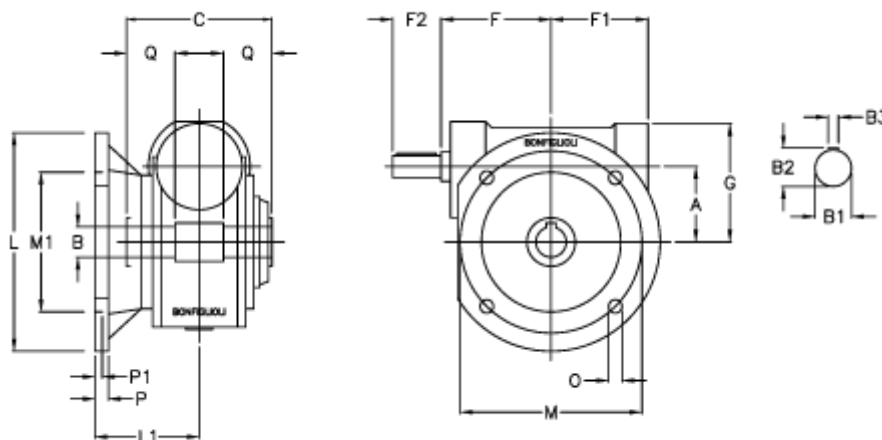

Varenummer: 3901185020500  
 Beskrivelse: Snekkegear med fri indgangsaksel  
 VF 185FC-20-HS

## Mål

a	= 185.4	F1	= 205	P	= 22
B	= 60	F2	= 70	P1	= 13
B1	= 40	g	= 267	Q	= 65.0
B2	= 43	L	= 400		
B3	= 12	L1	= 155.5		
Betegnelse	= VF 185FC-xx-HS	m	= 350		
C	= 190	M1	= 280		
F	= 214.5	O	= 22		